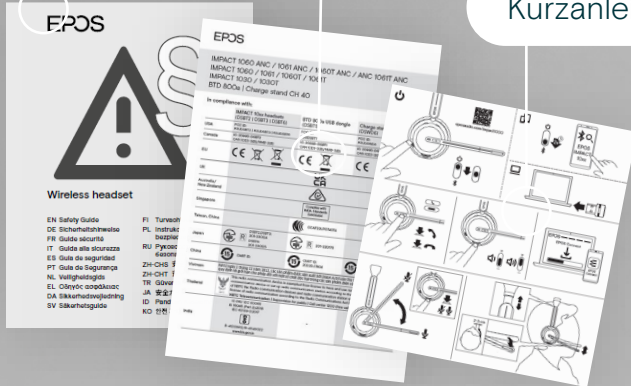

Kurzanleitung

IMPACT 700

USB-C auf
USB-A-Adapter

SKU-Übersicht IMPACT 700

Varianten- bezeichnung	Varianten- nummer	Beschreibung	UVP EUR
IMPACT 730	1001211	Mono-Headset, USB-C	149
IMPACT 730T	1001212	Mono-Headset, USB-C, MS Teams	149
IMPACT 760	1001213	Duo-Headset, USB-C	159
IMPACT 760T	1001214	Duo-Headset, USB-C, MS Teams	159