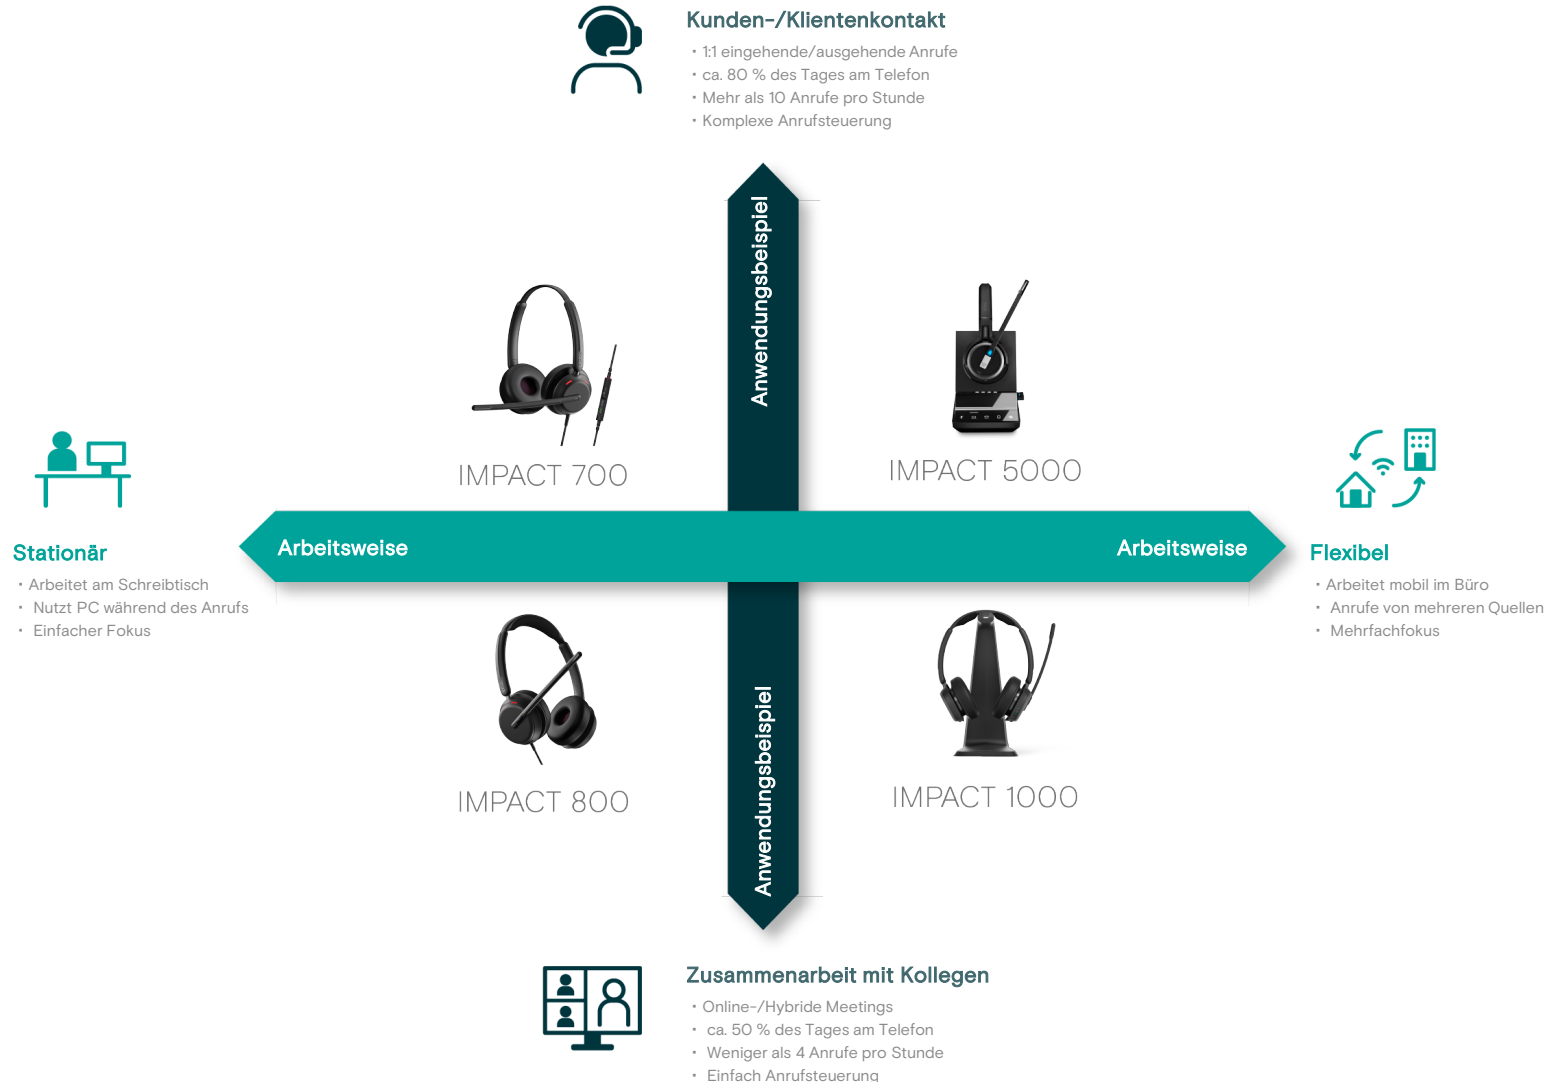

IMPACT- Übersicht

IMPACT 700

IMPACT 800

IMPACT 1000

Konnektivität	Kabelgebunden	Kabelgebunden	Bluetooth
Verfügbare Tragearten	Monaural (einseitig) und binaural (beidseitig)	Binaural (beidseitig)	Monaural (einseitig) & binaural (beidseitig)
Mikrofon	3 digitale MEMS	4 digitale MEMS	4 digitale MEMS
Bandbreite im Anrufmodus	Super-Wideband	Super-Wideband	Super-Wideband
Multipoint-Konnektivität	USB-C (USB-A-Adapter enthalten)	USB-C (USB-A-Adapter enthalten)	Dreifach Konnektivität
Active Noise-Cancelling	Nein	Ja (Hybrid und adaptiv)	Ja (Hybrid und adaptiv)
Kabellose Reichweite	k.A.	k.A.	Bis zu 30 m
Für Microsoft Teams zertifiziert	Ja	Ja	Ja
Garantie	3 Jahre	2 Jahre	2 Jahre
Zusatzoptionen	Ergonomische In-Line Call Control-Einheit	Intelligenter Betrieb	Ladestation
Preise (ab)	€149 / \$159/ £129	€125/ \$135/ £109	€269/\$289/£220

Die nächste IMPACT Generation Überblick Anwendungsbeispiele

Die nächste Generation von IMPACT-Headsets basiert auf der EPOS BrainAdapt™-Technologie mit branchenführender Sprachaufnahme in einer Reihe von Premium-Lösungen mit Bluetooth®, DECT- und kabelgebundenen Optionen für professionelle Anwender, die unabhängig vom Einsatzbereich eine starke und effiziente Kommunikation benötigen.